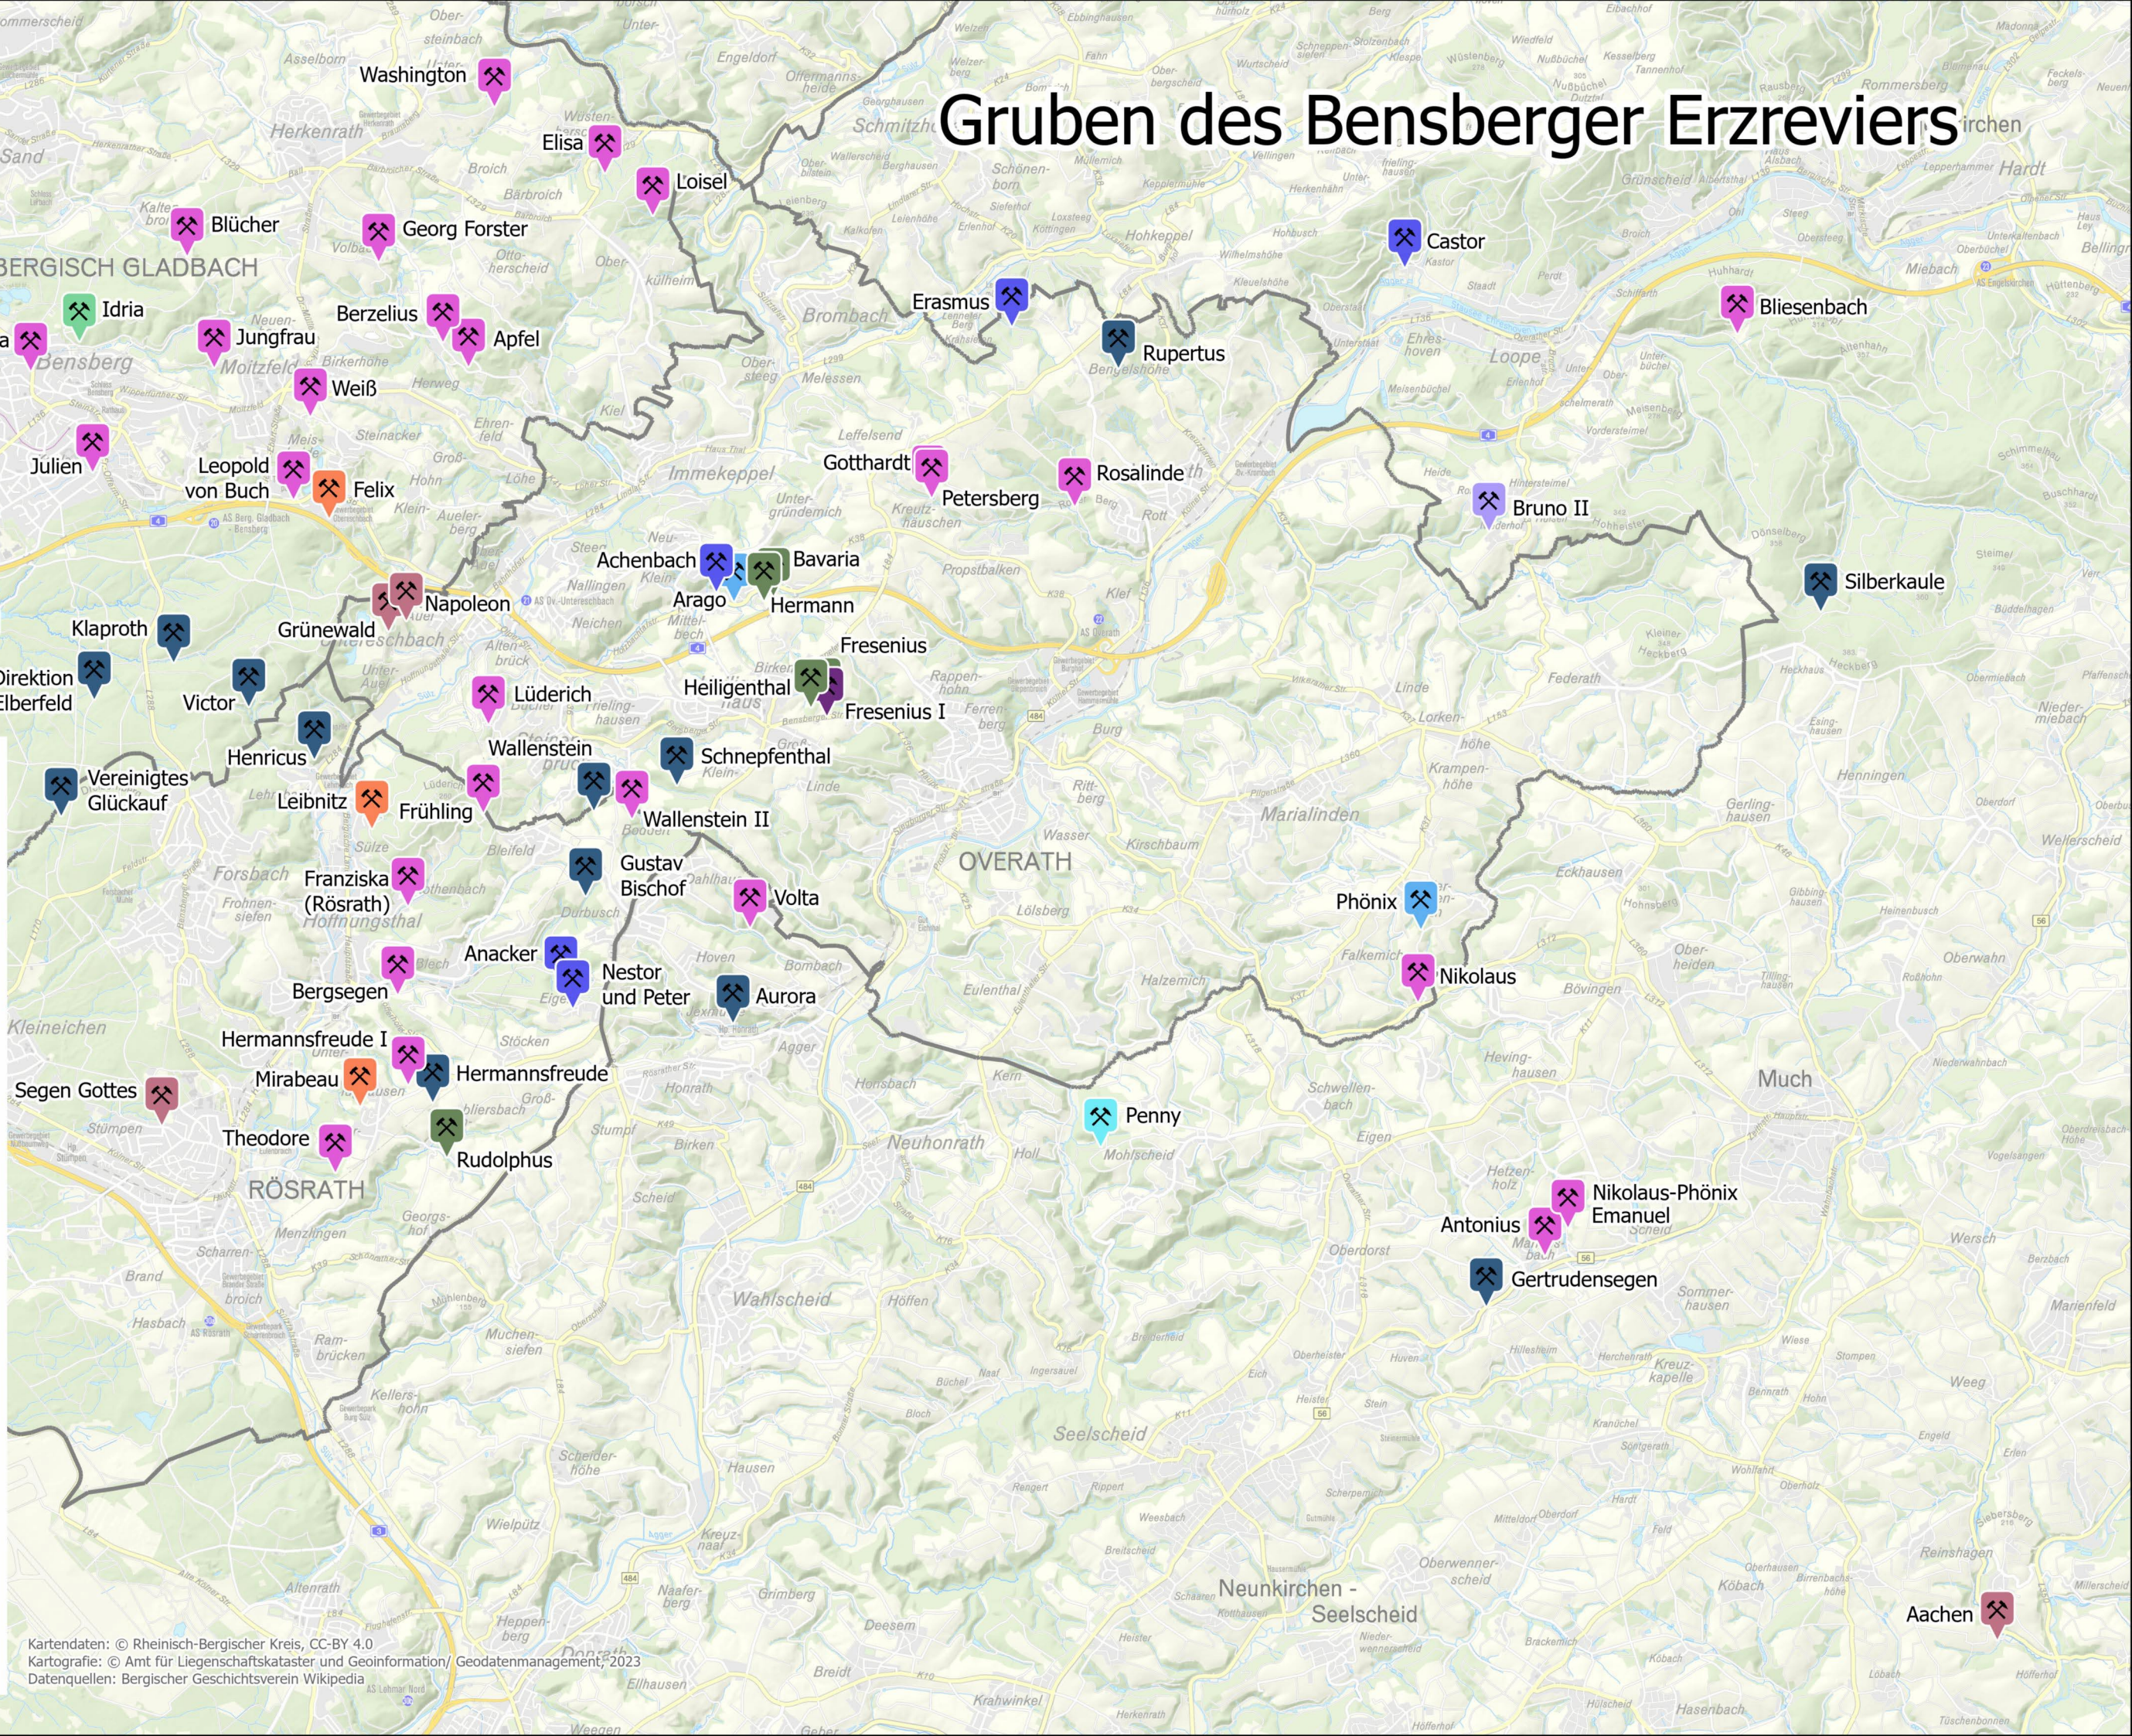

Gruben des Bensberger Erzreviers

- Gruben**
Geförderte Rohstoffe
-  Blei
 -  Blei, Eisen, Kupfer
 -  Blei, Eisen, Kupfer, Zink
 -  Blei, Eisen, Zink
 -  Blei, Galmei, Zink
 -  Blei, Kupfer
 -  Blei, Kupfer, Zink
 -  Blei, Zink
 -  Eisen, Kupfer, Zink
 -  Kupfer
 -  Quecksilber
 -  Zink
 -  Gemeindegrenze

Kartendaten: © Rheinisch-Bergischer Kreis, CC-BY 4.0
 Kartografie: © Amt für Liegenschaftskataster und Geoinformation/ Geodatenmanagement, 2023
 Datenquellen: Bergischer Geschichtsverein Wikipedia